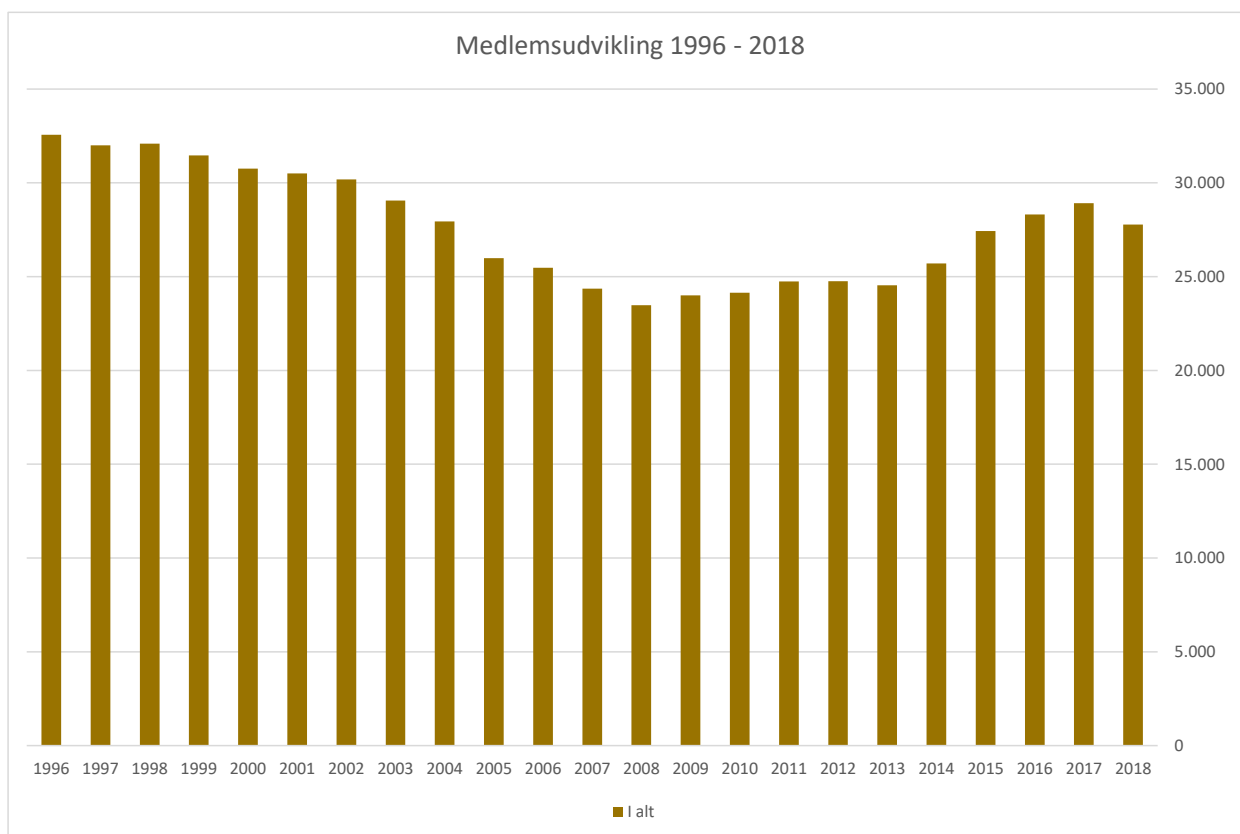

Medlemsopgørelse summeret	
ændring 17/18(pct)	I alt
	-4%
2018	27.775
2017	28.921
2016	28.317
2015	27.437
2014	25.699
2013	24.535
2012	24.754
2011	24.749
2010	24.144
2009	24.000
2008	23.479
2007	24.355
2006	25.475
2005	25.989
2004	27.943
2003	29.055
2002	30.185
2001	30.499
2000	30.760
1999	31.465
1998	32.091
1997	32.003
1996	32.560