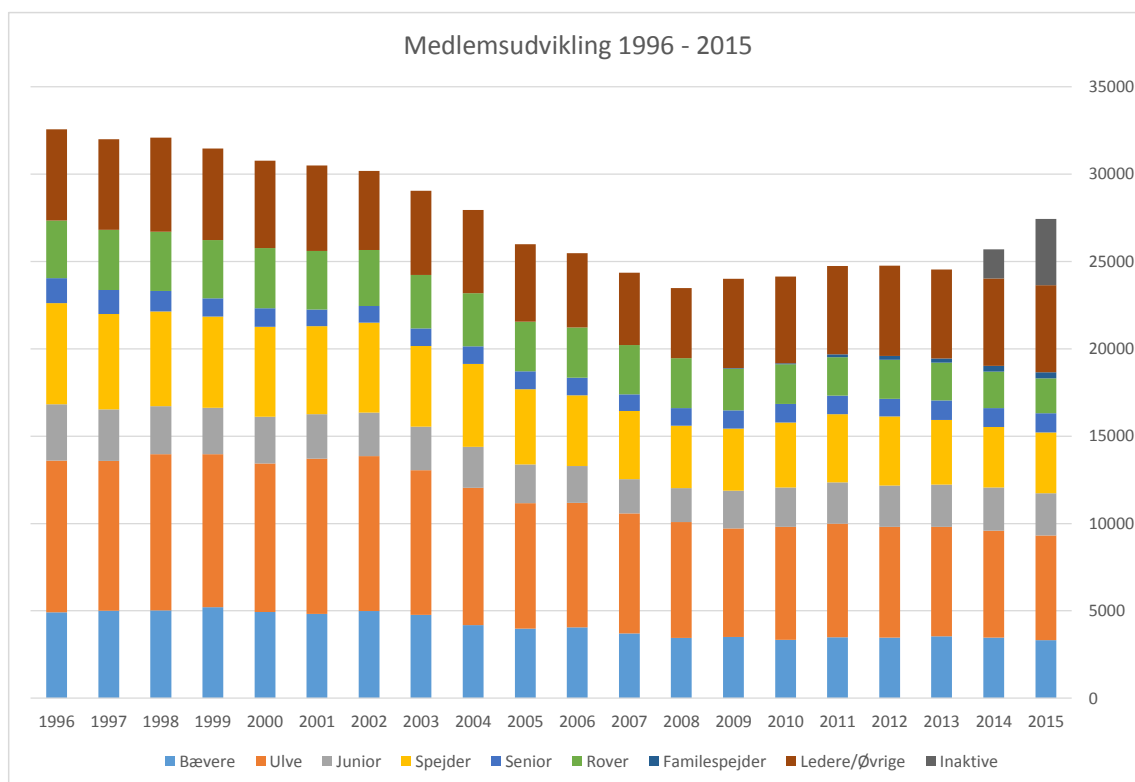

Medlemsopgørelse summeret	Medlemsopgørelse summeret									
	Familiespejder	Bævere	Ulve	Junior	Spejder	Senior	Rover	Ledere/øvrige	Inaktive	I alt
ændring 14/15(pct)	10%	-4%	-2%	-2%	1%	0%	-4%	0%	126%	7%
2015	361	3.322	5.986	2.429	3.473	1.095	1.998	4.984	3.789	27.437
2014	328	3.475	6.113	2.481	3.448	1.090	2.090	4.997	1.677	25.699
2013	232	3.550	6.258	2.423	3.704	1.105	2.169	5.094	0	24.535
2012	226	3.477	6.322	2.378	3.950	1.017	2.221	5.164	0	24.754
2011	156	3.479	6.512	2.355	3.911	1.058	2.209	5.069	0	24.749
2010	54	3.345	6.455	2.261	3.722	1.060	2.272	4.975	0	24.144
2009	31	3.498	6.212	2.167	3.553	1.051	2.376	5.112	0	24.000
2008	0	3.443	6.648	1.935	3.573	1.001	2.870	4.009	0	23.479
2007	0	3.702	6.877	1.959	3.897	959	2.821	4.140	0	24.355
2006	0	4.062	7.124	2.106	4.048	1.009	2.866	4.260	0	25.475
2005	0	3.975	7.195	2.205	4.320	1.016	2.841	4.437	0	25.989
2004	0	4.185	7.856	2.346	4.752	1.004	3.044	4.756	0	27.943
2003	0	4.761	8.288	2.485	4.624	1.002	3.068	4.827	0	29.055
2002	0	4.989	8.869	2.494	5.140	957	3.215	4.521	0	30.185
2001	0	4.826	8.883	2.540	5.044	958	3.344	4.904	0	30.499
2000	0	4.939	8.500	2.668	5.154	1.069	3.428	5.002	0	30.760
1999	0	5.200	8.771	2.649	5.229	1.033	3.351	5.232	0	31.465
1998	0	5.032	8.944	2.731	5.434	1.168	3.392	5.390	0	32.091
1997	0	5.010	8.580	2.935	5.474	1.360	3.450	5.194	0	32.003
1996	0	4.918	8.677	3.223	5.804	1.416	3.300	5.222	0	32.560